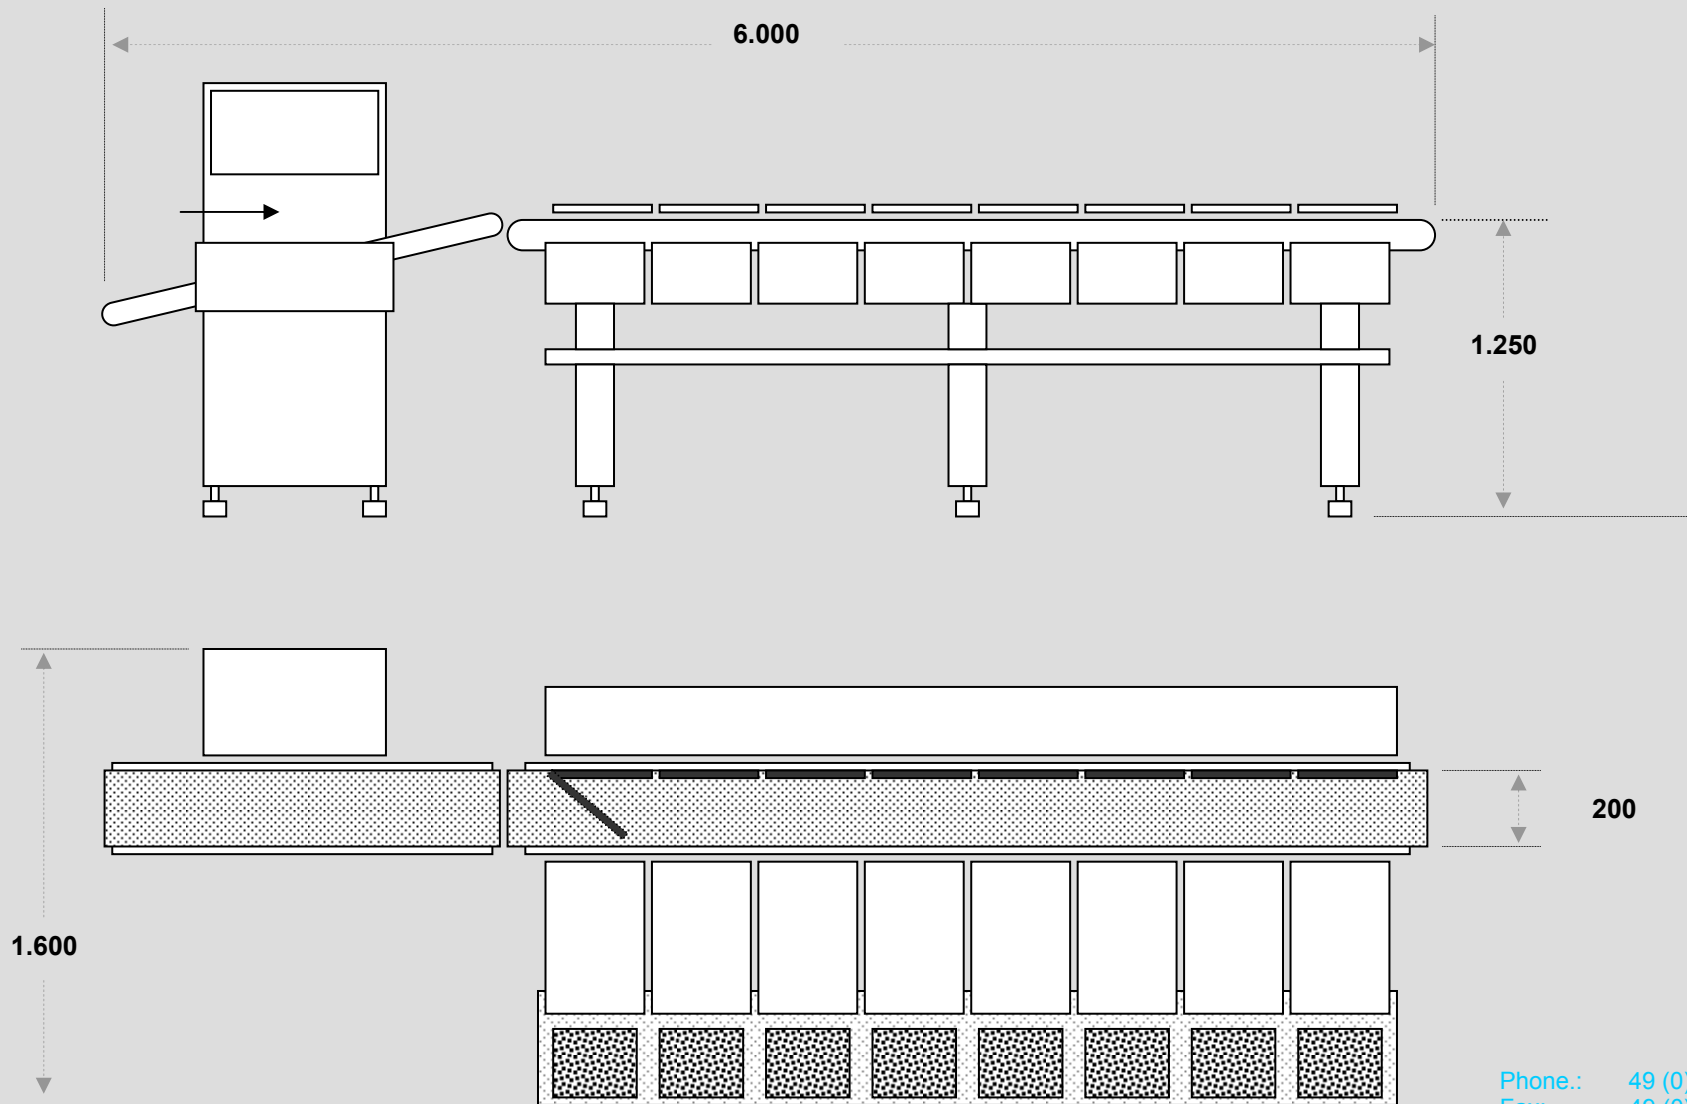

# UES - 8 Universal Equalizing System (Standard)

Phone.: 49 (0) 9123 94190  
Fax: 49 (0) 9123 941921  
E-Mail: [info@liebel-waegetechnik.de](mailto:info@liebel-waegetechnik.de)  
Internet: [www.liebel-waegetechnik.de](http://www.liebel-waegetechnik.de)