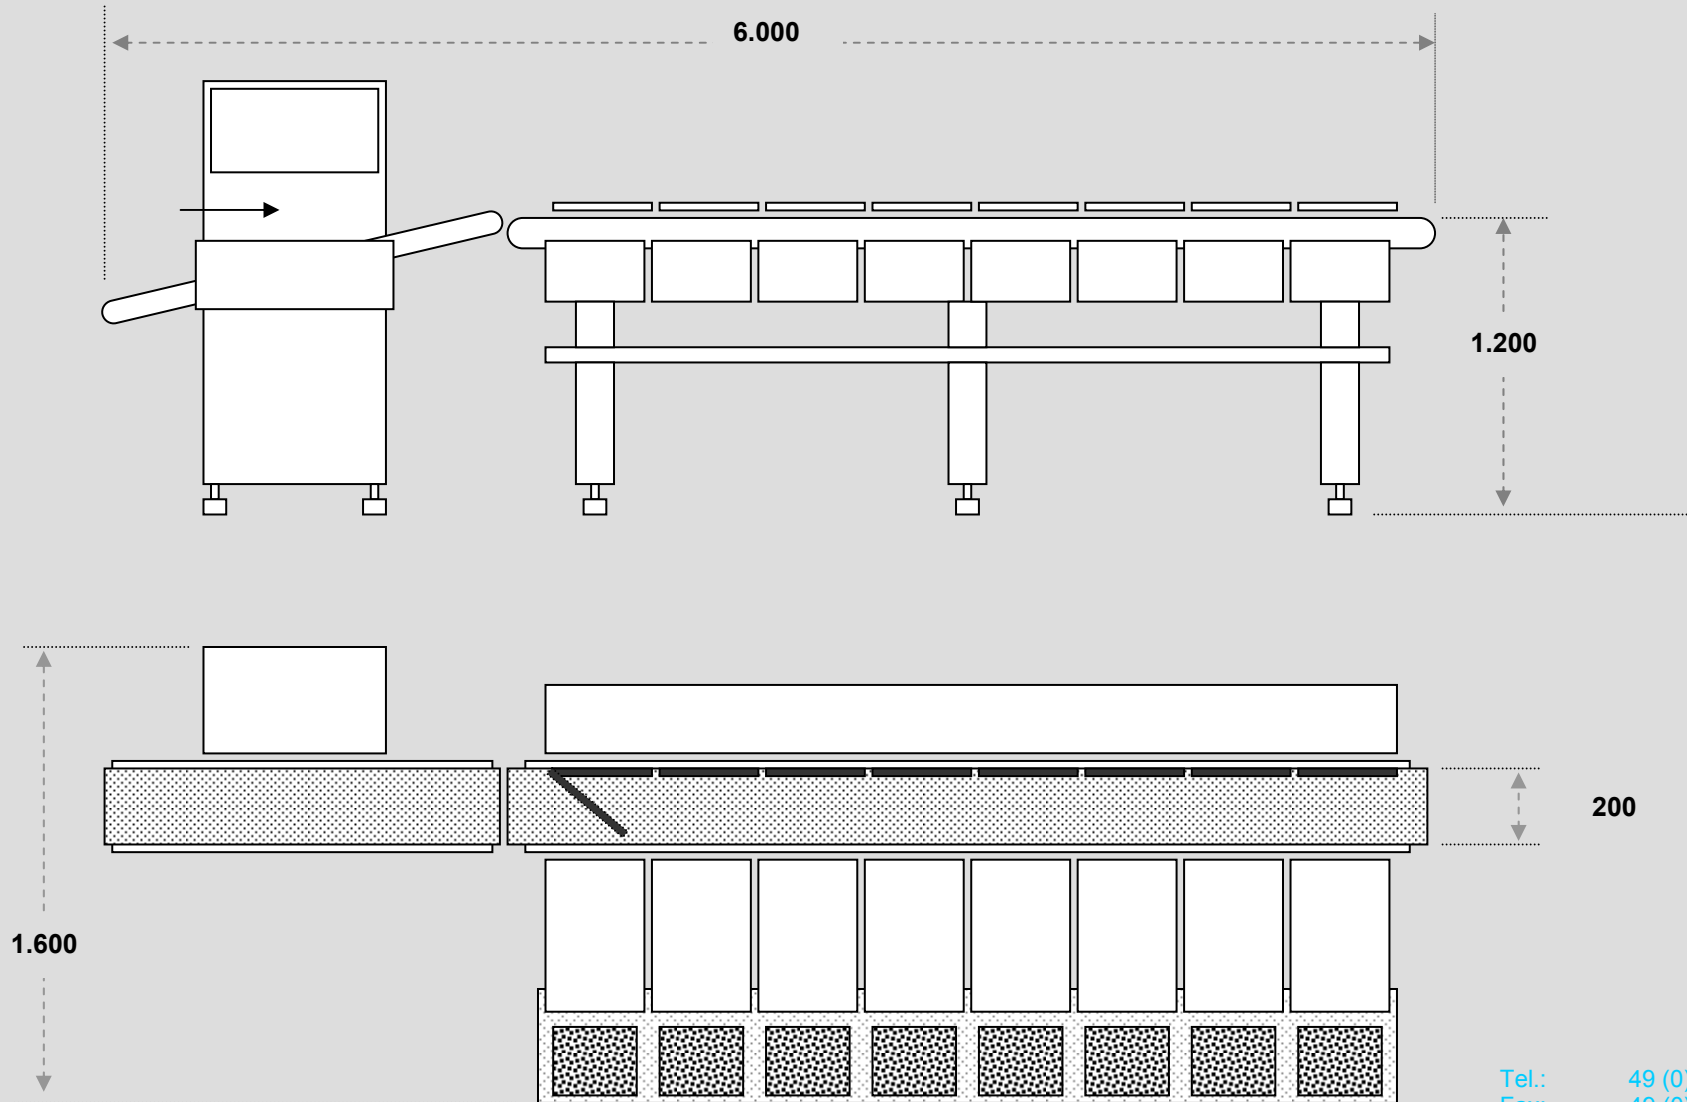

# UES - 8 Universal Egalisier System (Standard)

Tel.: 49 (0) 9123 94190  
Fax: 49 (0) 9123 941921  
E-Mail: [info@liebel-waegetechnik.de](mailto:info@liebel-waegetechnik.de)  
Internet: [www.liebel-waegetechnik.de](http://www.liebel-waegetechnik.de)