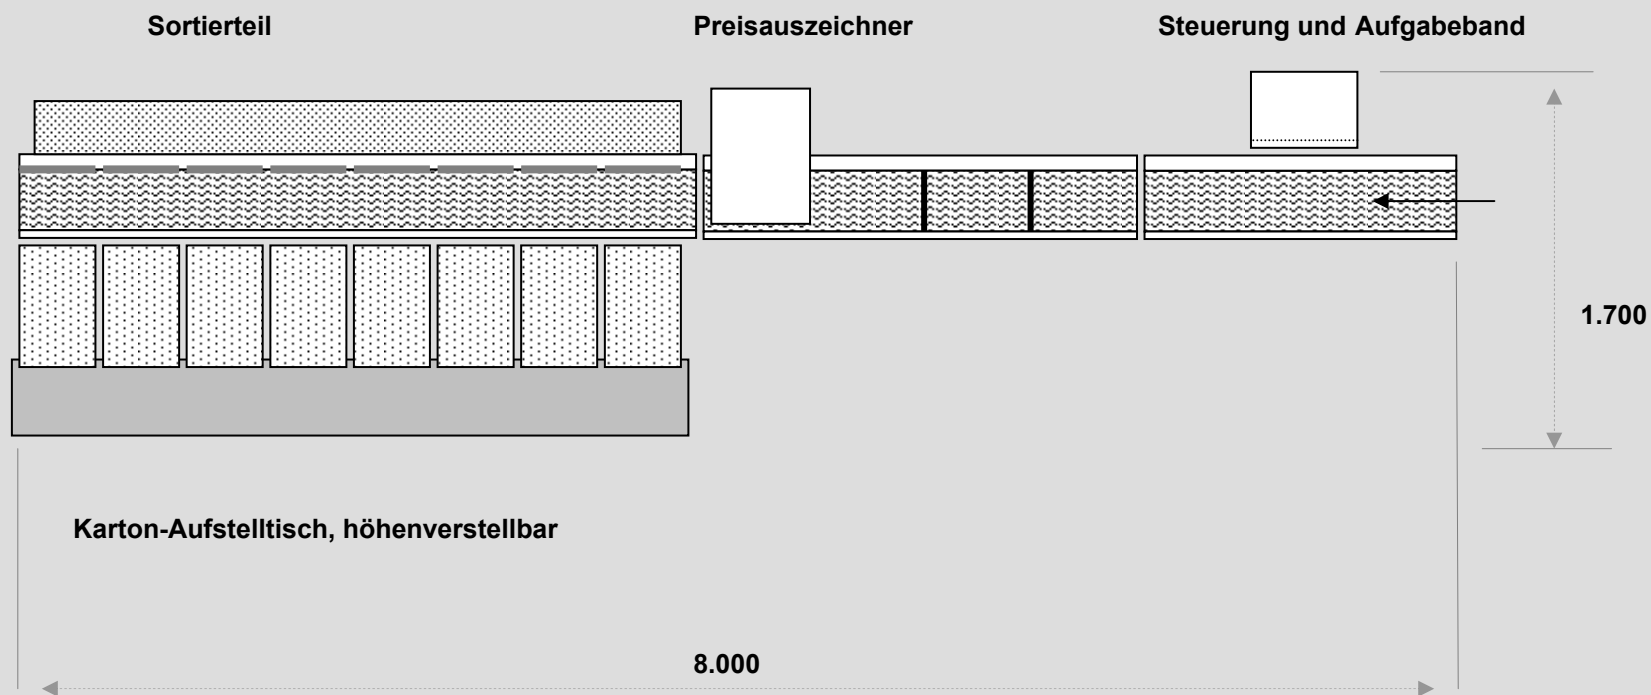

# UES – 8 M Universal Egalisier System

Spezial Egalisier System für Mischkomponenten

Tel.: 49 (0) 9123 94190  
Fax: 49 (0) 9123 941921  
E-Mail: [info@liebel-waegetechnik.de](mailto:info@liebel-waegetechnik.de)  
Internet: [www.liebel-waegetechnik.de](http://www.liebel-waegetechnik.de)