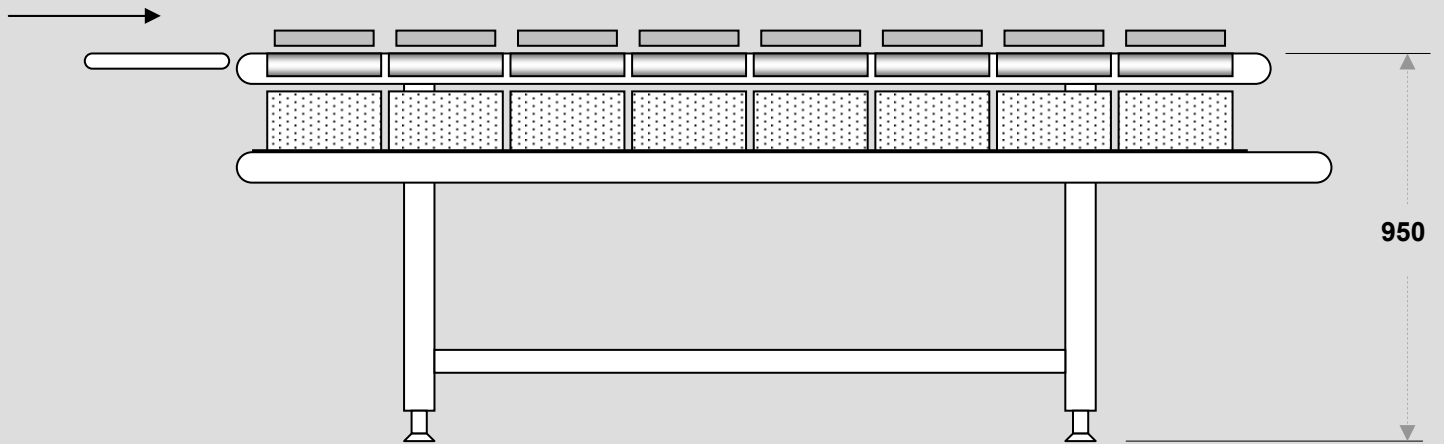

UES – 8 B with perpendicular Conveyers

* length of conveyers = 1.100 mm

Tel.: 49 (0) 9123 94190
Fax: 49 (0) 9123 941921
E-Mail: info@liebel-waegetechnik.de
Internet: www.liebel-waegetechnik.de