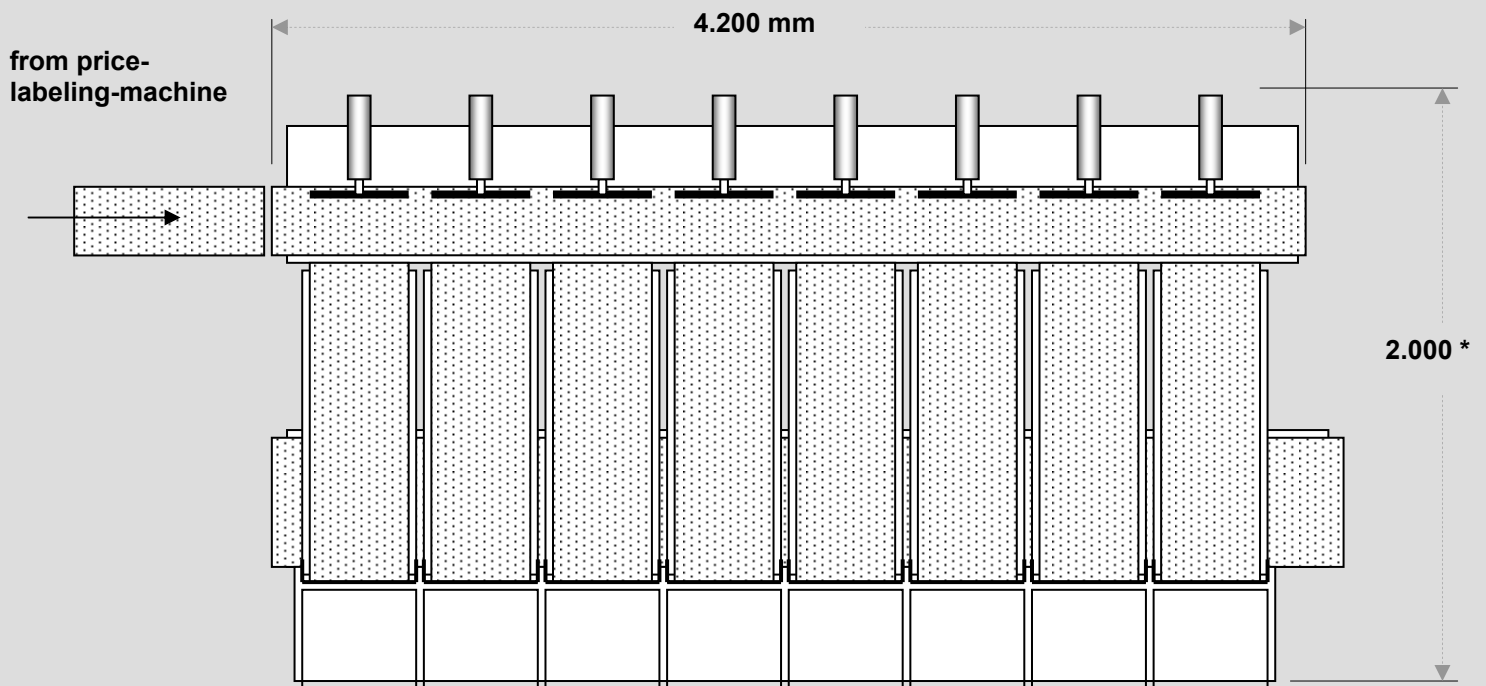

UES – 8 B with perpendicular Conveyers

* length of conveyers = 1.100 mm

Tel.: 49 (0) 9123 94190
Fax: 49 (0) 9123 941921
E-Mail: info@liebel-waegetechnik.de
Internet: www.liebel-waegetechnik.de