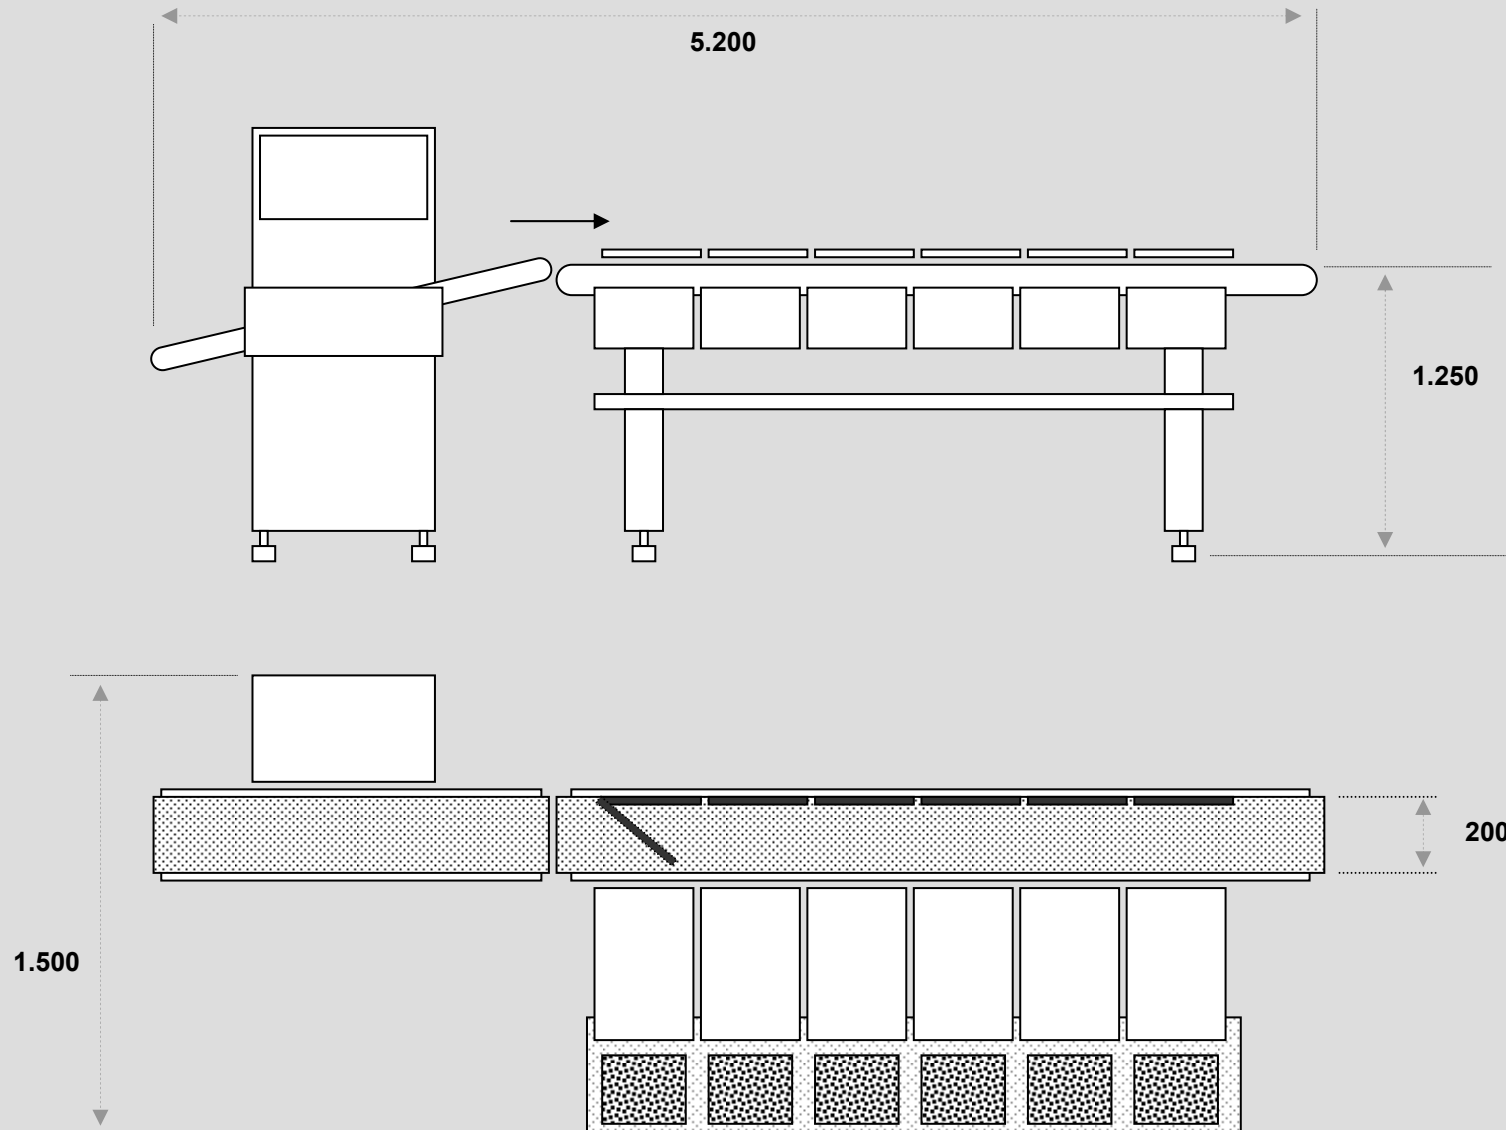

UES - 6 Universal Equalizing System (Standard)

Phone.: 49 (0) 9123 94190
Fax: 49 (0) 9123 941921
E-Mail: info@liebel-waegetechnik.de
Internet: www.liebel-waegetechnik.de