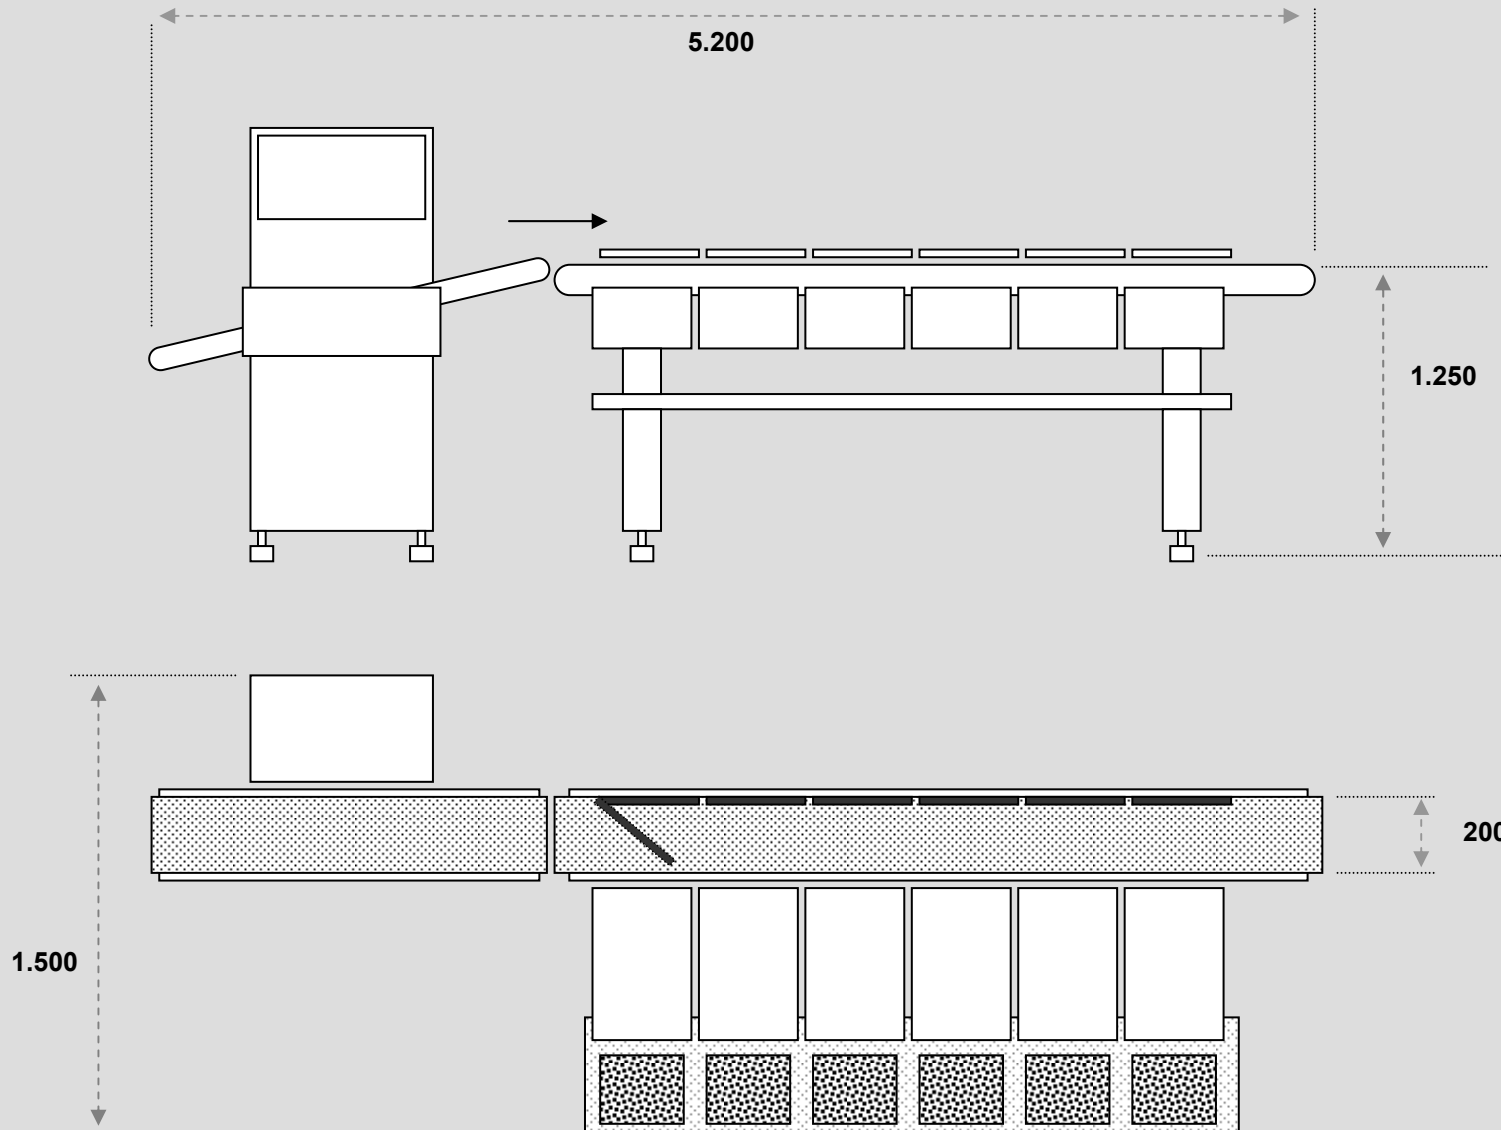

# UES - 6 Universal Egalisier System (Standard)

Tel.: 49 (0) 9123 94190  
Fax: 49 (0) 9123 941921  
E-Mail: [info@liebel-waegetechnik.de](mailto:info@liebel-waegetechnik.de)  
Internet: [www.liebel-waegetechnik.de](http://www.liebel-waegetechnik.de)