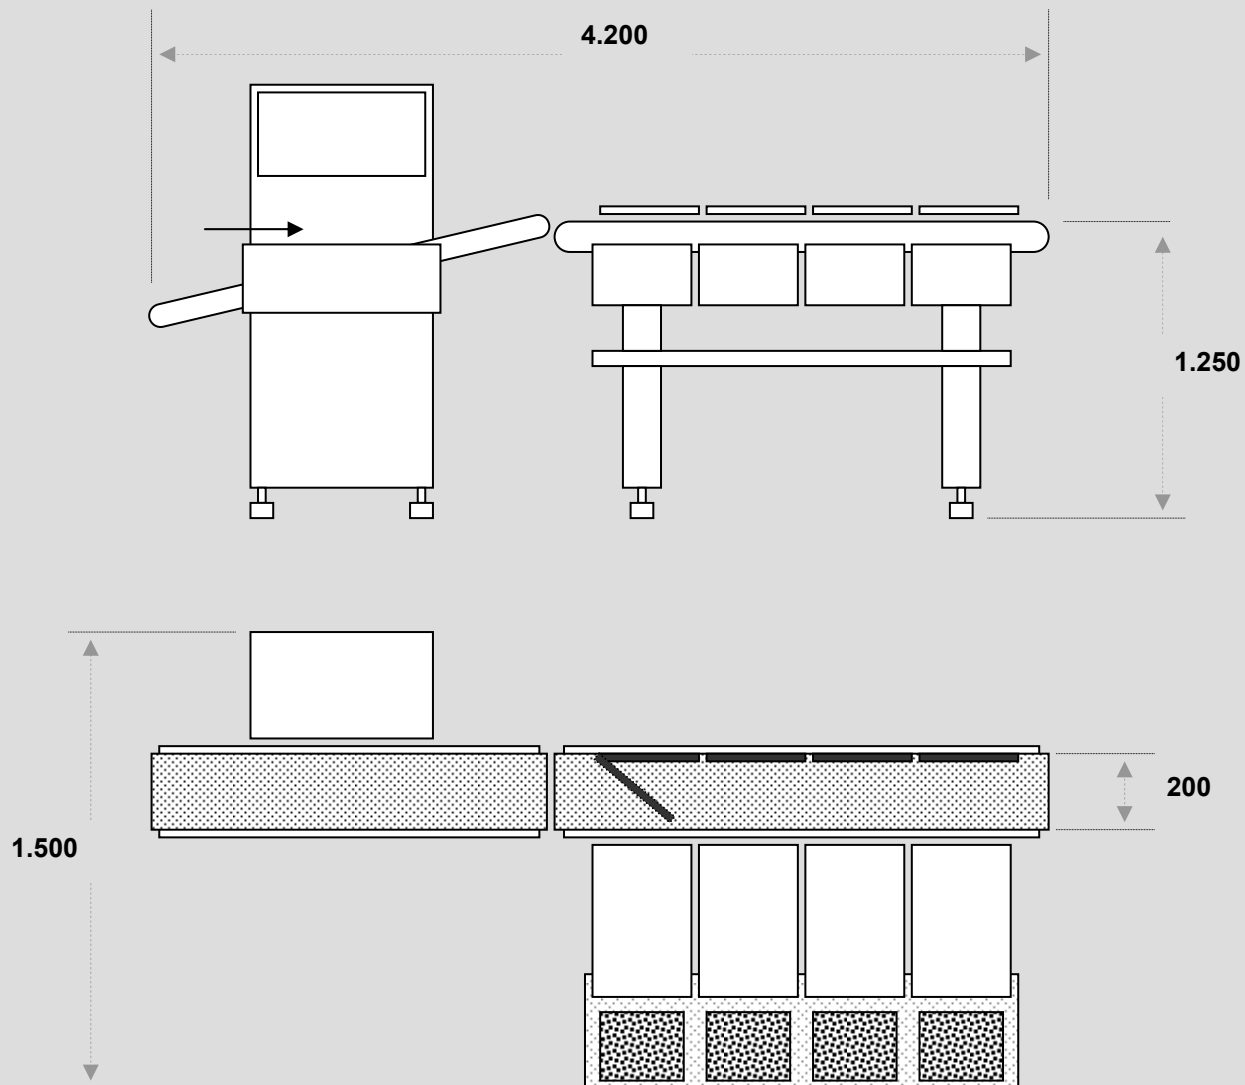

UES - 4 Universal Equalizing System (Standard)

Phone.: 49 (0) 9123 94190
Fax: 49 (0) 9123 941921
E-Mail: info@liebel-waegetechnik.de
Internet: www.liebel-waegetechnik.de