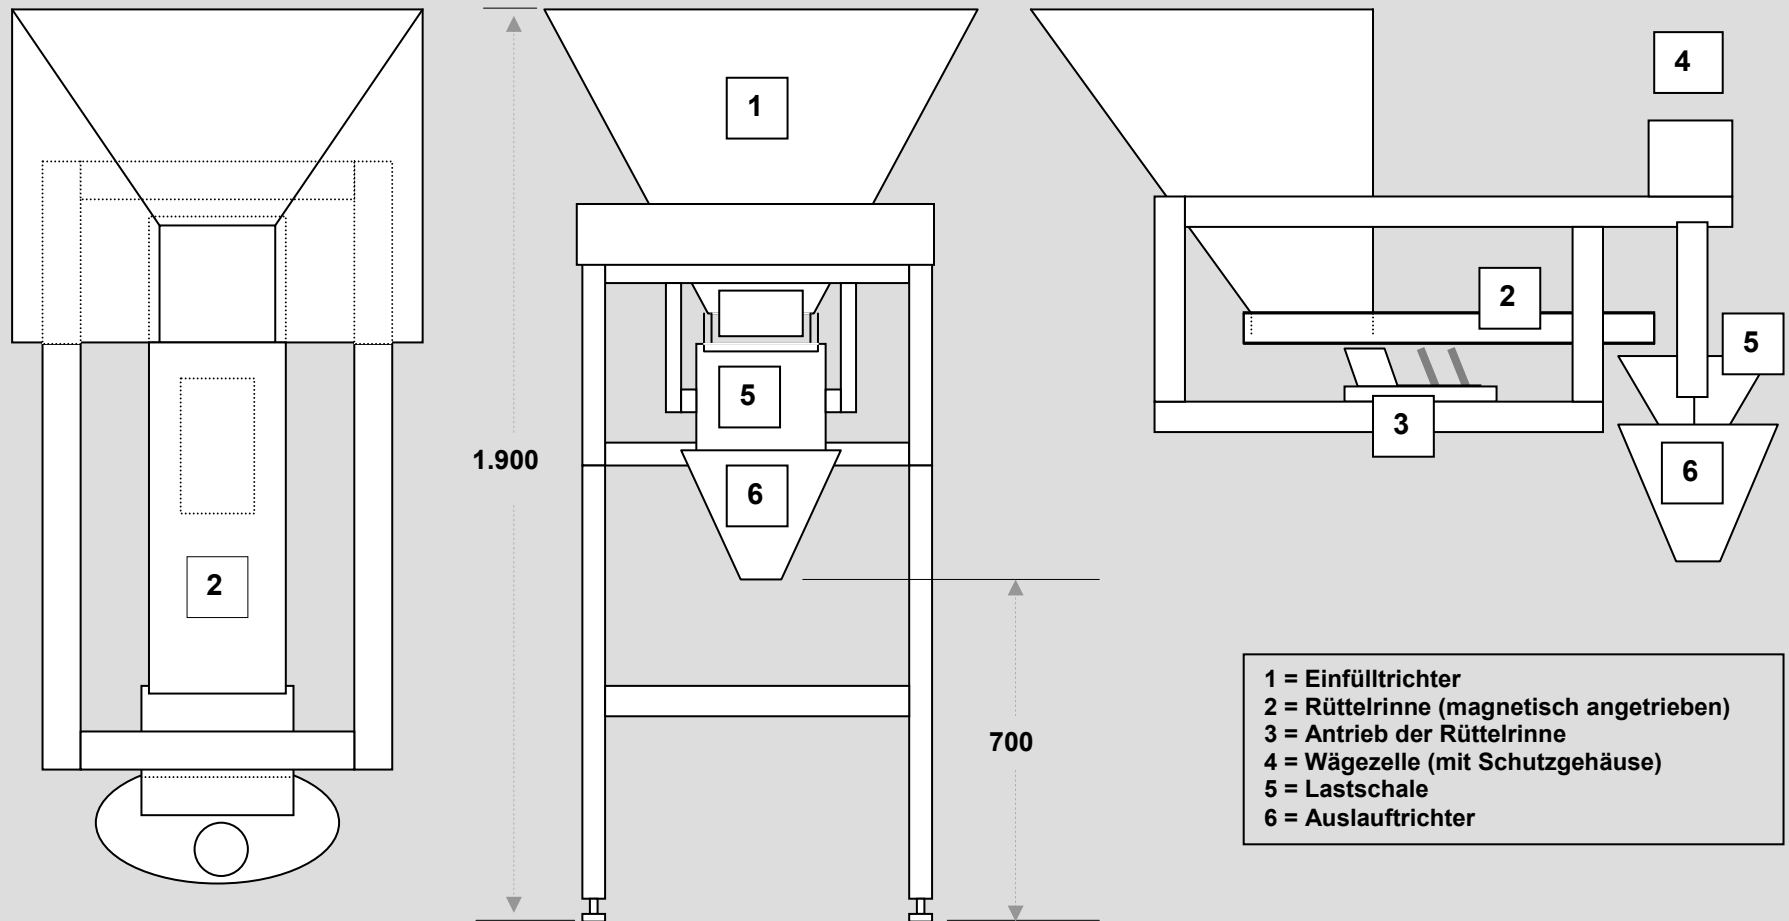

LDS – Liebel Dosier System (Standard-Abfüllwaage)

Tel.: 49 (0) 9123 94190
Fax: 49 (0) 9123 941921
E-Mail: info@liebel-waegetechnik.de
Internet: www.liebel-waegetechnik.de